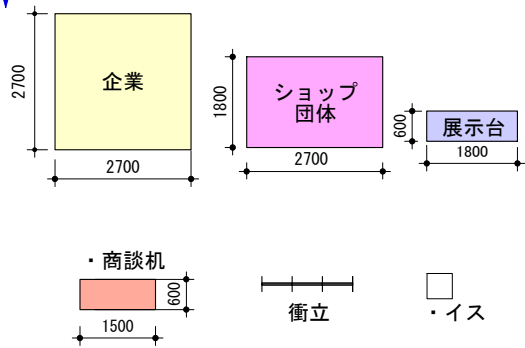

8F

クリエイター					
C-01	かえる庵	C-11	HAROKELLOGG ひろせはなこ	C-21	++CHEL++
C-02	ただのやまと	C-12	リグーシュカ	C-22	まめ・はん eri
C-03	絵手紙人 がくさん	C-13	フミチエンコ。	C-23	KUSHU * KUSHU えみはんこ。
C-04	TSUBUAN STAMP	C-14	消しゴムはんこイラストYUN	C-24	消しゴムはんこ屋 * びっぴすたんぶ *
C-05	keropi * hanko	C-15	くしたま	C-25	++ラクダママ工房++
C-06	木木屋(ききや)	C-16	STAMPUI × まめや小豆	C-26	ふわふわ堂
C-07	frely*	C-17	そらいろのうみ	C-27	Crochet&iihanco
C-08	ドウサ	C-18	Nagomiya*	C-28	小梅雑貨店
C-09	アキバサクラオールスターズ	C-19	nonnlala & くぼみの木	C-29	地球堂はんこ
C-10	はんこ屋 noppo*さん	C-20	創作工房ながれや	C-30	羊屋
C-31	はんこ団	C-41	ソライロ	C-51	K-hanko コデ
C-32	くま五郎×うちこ	C-42	アルバムカフェ enjoy stamp!	C-52	Diver's Stamp *Loghan*
C-33	バジバジハンコ	C-43	Atelier Momotto	C-53	Enelはんこ
C-34	手づくりはんこ史緒	C-44	チーズパンク	C-54	理科はんこ屋さん
C-35	KOTORI & HACHIWARE	C-45	POMPOMSTAMP	C-55	出張まるさんご広場
C-36	trojan lounge	C-46	chise * はんこ		
C-37	LEAF&Leaf	C-47	夢降る街のはんこ屋さん		
C-38	荻野えつみ	C-48	ちよこはんこ		
C-39	A-Craft	C-49	わたぼうしnoはんこ		
C-40	TO HANKO&ATCLabo	C-50	ちさ@はん		

※レイアウトを変更する場合がございますので、あらかじめご了承ください。