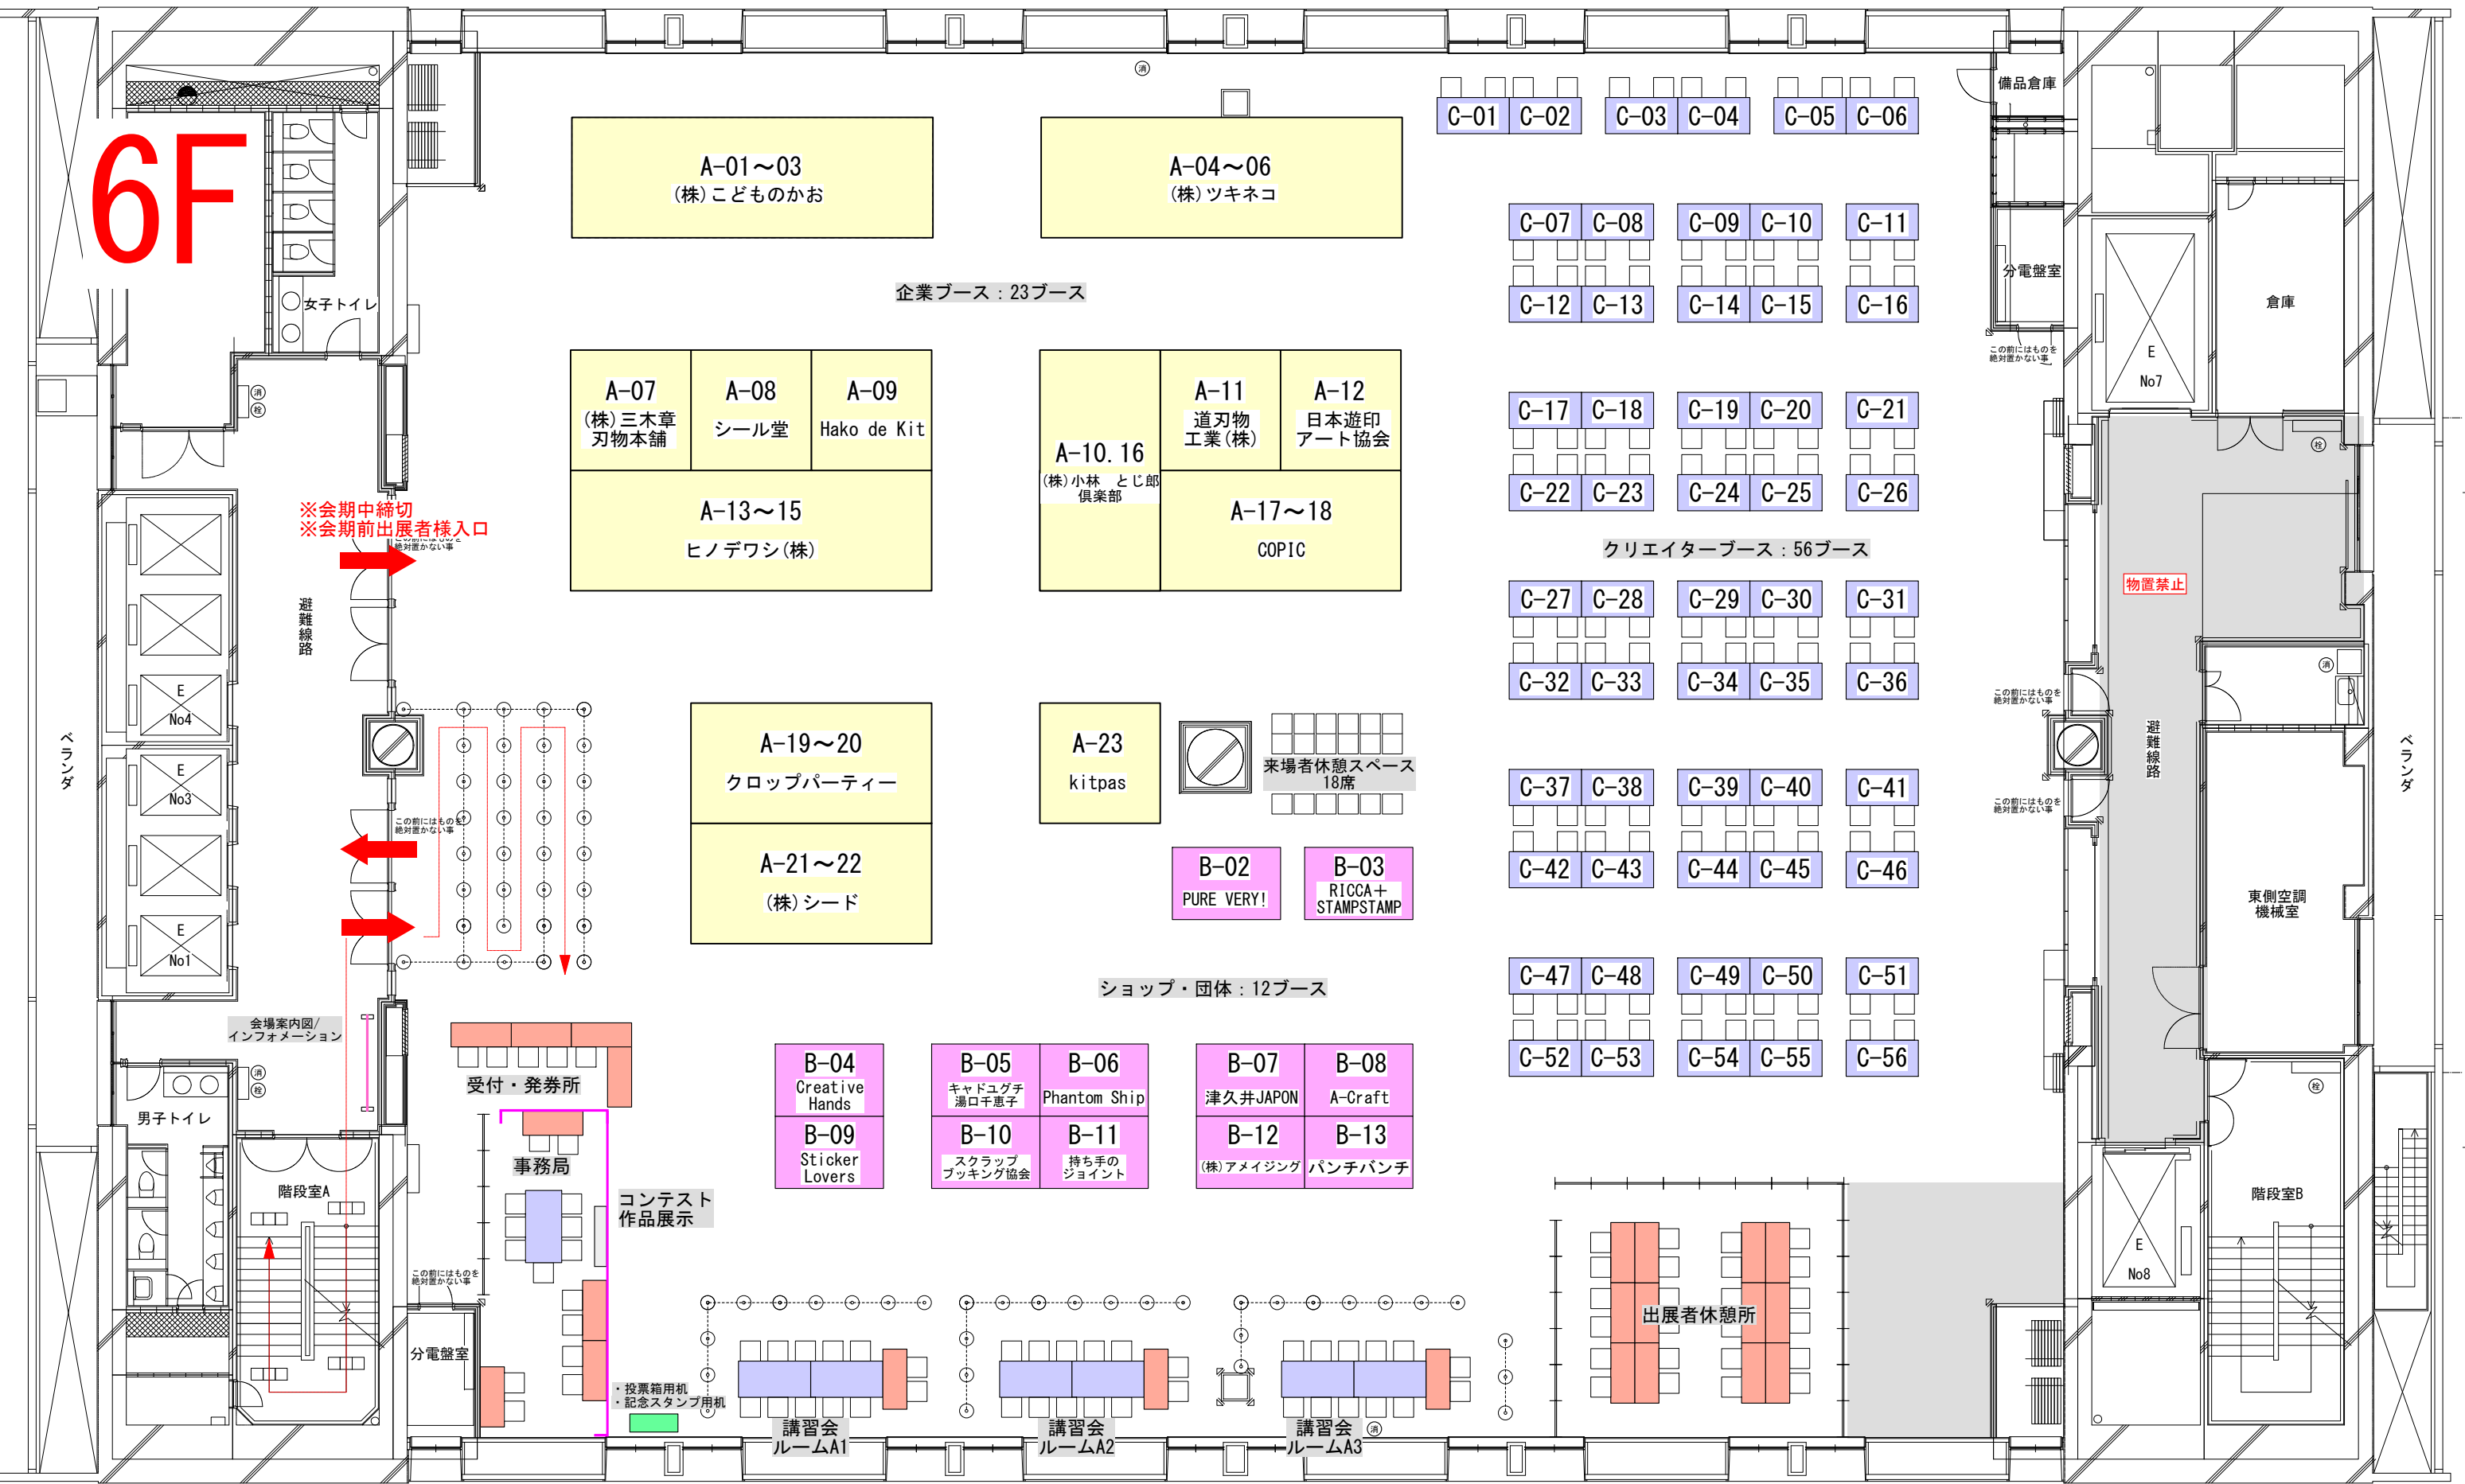

# 6F

クリエイター					
C-01 atelier Momotto	C-11 消しゴムはんこyuri	C-21 ART&CRAFT KOTORI	C-31 Diver's Stamp *Loghan*	C-41 MYKcraft	C-51 あらかわうそもつく
C-02 STAMPUI×まめや小豆	C-12 jaMs	C-22 ドウサ	C-32 co-sa by ScrapBooking Air	C-42 Nouvie Market	C-52 木木屋(ききや)
C-03 LEAF&Leaf	C-13 てしごと屋白いたちの巣	C-23 うえむらゆみこwithS	C-33 POMPOMSTAMP	C-43 keropi * hanko with ふれんず	C-53 HAROKELLOGG
C-04 くしたま	C-14 はんこ屋 noppo*さん	C-24 パジパジハンコ	C-34 創作工房ながれや	C-44 あかめがね	C-54 消しゴムはんこことイラスト YUN
C-05 地球堂はんこ	C-15 ++CHEL++	C-25 手づくりはんこ史緒	C-35 ちょこはんこ	C-45 crochet&iihanco	C-55 そらいろのうみ
C-06 消しゴムはんこ屋 *ぴっぴすたんぷ*	C-16 TSUBUAN STAMP	C-26 猫科判子 neko or hanko	C-36 はんこ団	C-46 荻野えつみ	C-56 出張まるさんご広場
C-07 ++ラクダママ工房++	C-17 ままま	C-27 えみはんこ。	C-37 Nagomiya*	C-47 Kハンコ CODE	
C-08 Ponto:STAMP	C-18 ショハンコ	C-28 ume*onigiri	C-38 ume*onigiri	C-48 LOBO★HANKO	
C-09 きのこLab.	C-19 くま五郎×うちこ	C-29 PAPELITO	C-39 La vie en Rose	C-49 NGAGA	
C-10 ただのやまもと	C-20 Enelはんこ	C-30 消しゴムはんこ羊屋	C-40 nonn*mla くほみの木	C-50 消しゴムはんこ屋かえる庵	

※レイアウトを変更する場合がございますので、あらかじめご了承ください。 2017.09.12