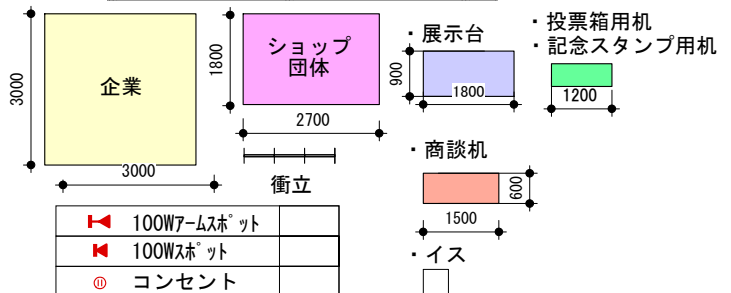

# 6F

クリエイター					
C-01 atelier Momotto	C-11 消しゴムはんこyuri	C-21 ART&CRAFT KOTORI	C-31 Diver's Stamp *Loghan*	C-41 MYKcraft	C-51 あらかわうそもつく
C-02 STAMPUI×まめや小豆	C-12 jaMs	C-22 ドウサ	C-32 co-sa by ScrapBooking Air	C-42 Nouvie Market	C-52 木木屋(ききや)
C-03 LEAF&Leaf	C-13 てしごと屋白いたちの巣	C-23 うえむらゆみこwithS	C-33 POMPOMSTAMP	C-43 keropi * hanko with ふれんず	C-53 HAROKELLOGG
C-04 くしたま	C-14 はんこ屋 noppo*さん	C-24 パジパジハンコ	C-34 創作工房ながれや	C-44 あかめがね	C-54 消しゴムはんこことイラスト YUN
C-05 地球堂はんこ	C-15 ++CHEL++	C-25 手づくりはんこ史緒	C-35 ちょこはんこ	C-45 crochet&iihanco	C-55 そらいろのうみ
C-06 消しゴムはんこ屋 *ぴっぴすたんぷ*	C-16 TSUBUAN STAMP	C-26 猫科判子 neko or hanko	C-36 はんこ団	C-46 荻野えつみ	C-56 出張まるさんご広場
C-07 ++ラクダママ工房++	C-17 ままま	C-27 えみはんこ。	C-37 Nagomiya*	C-47 Kハンコ CODE	
C-08 Ponto:STAMP	C-18 ショハンコ	C-28 ume*onigiri	C-38 ume*onigiri	C-48 LOBO★HANKO	
C-09 きのこLab.	C-19 くま五郎×うちこ	C-29 PAPELITO	C-39 La vie en Rose	C-49 NGAGA	
C-10 ただのやまもと	C-20 Enelはんこ	C-30 消しゴムはんこ羊屋	C-40 nonn*mla くほみの木	C-50 消しゴムはんこ屋かえる庵	

※レイアウトを変更する場合がございますので、あらかじめご了承ください。 2017.09.12