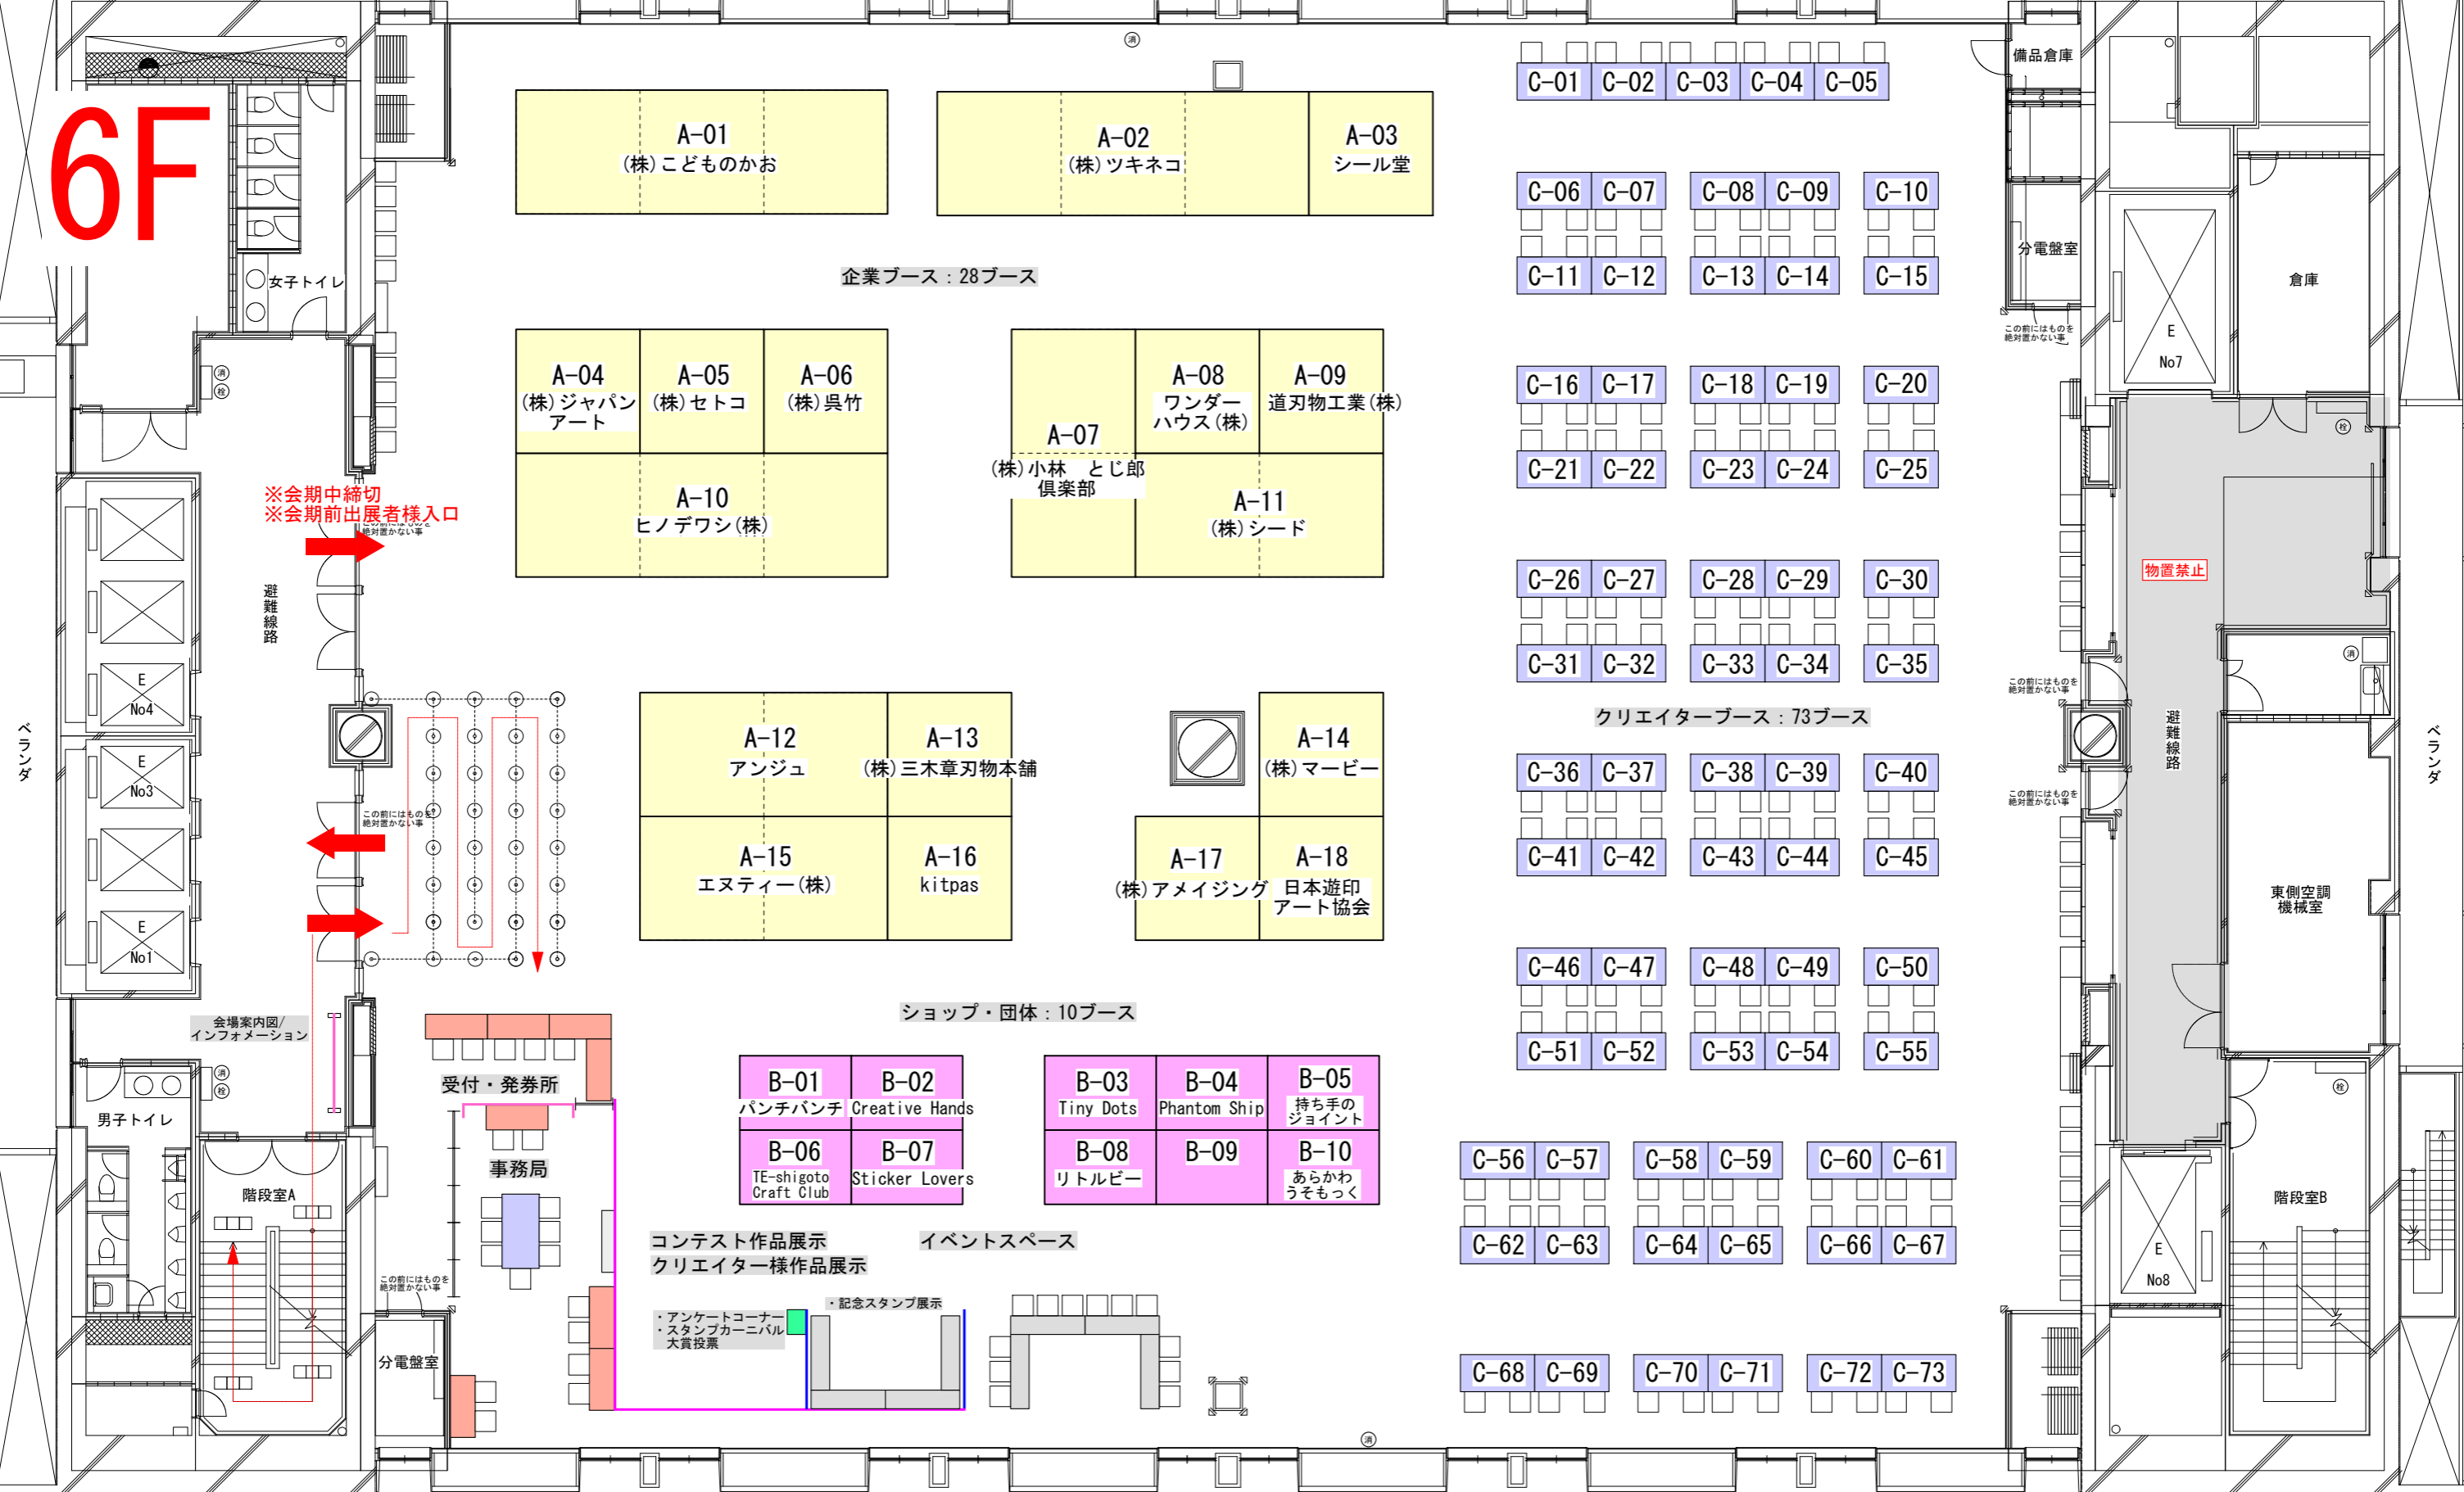

6F

企業	ショップ 団体	展示台	記念スタンプ用机	投票箱用机	商談機	イス	衝立	100Wアームスポット	100Wスポット	コンセント
企業	ショップ 団体	展示台	記念スタンプ用机	投票箱用机	商談機	イス	衝立	100Wアームスポット	100Wスポット	コンセント

クリエイター			
C-01 ~05	やまだ流スタンプアート	C-18	かよのこ♪hanko
C-06	TSUBUAN STAMP	C-19	木木屋
C-07	かえる庵	C-20	poku lala inc.
C-08	こむぎ堂	C-21	くま五郎×うちこ
C-09	てづくりはんこ えんちゃん	C-22	はんこ屋 noppo*さん
C-10	はんこ団	C-23	イラスト・はんこ しろたえ
C-11	消しゴムはんこmayun's	C-24	ume*onigiri(うめちゆ)
C-12	AKAITORI STAMP FACTORY	C-25	陽類丸
C-13	シボハンコ	C-26	消しゴムはんこ屋 *ぴっぴすたんぶ*
C-14	kana x colle	C-27	*LuLu Cube*
C-15	ART&CRAFT KOTORI	C-28	猫科判子
C-16	小梅雑貨店	C-29	零
C-17	petite sweetdrop cafe	C-30	keropiとしずくとサアリ
C-31	黄りんご stamp	C-44	frely**tokage*stamp
C-32	チームうえむら	C-45	ままま
C-33	みみはんこ	C-46	はんこころ
C-34	消しゴムはんこ工房kibiu	C-47	ナベタケイコ
C-35	絵手紙人・がくさん	C-48	jaMs
C-36	そらいろのうみ	C-49	RICCA
C-37	trojan lounge	C-50	ココロ口屋
C-38	Nagomiya*	C-51	Atelier Momotto
C-39	ももも判子堂	C-52	ii-hanco*とくちびるのハウス
C-40	宝物にやんず	C-53	ケシゴムハンコ JuPiter
C-41	MYKcraft	C-54	創作工房ながれや
C-42	手づくりはんこ史緒	C-55	Crochet
C-43	エネ☆ノブ	C-56	PIPY-CHEL
C-57	KUSHU * KUSHUえみはんこ。	C-68	Ponto : STAMP
C-58	A-Craft	C-69	ドウサ
C-59	co-sa by SB Air		
C-60	消しゴムはんこ 羊屋		
C-61	どんぐり		
C-62	LOBO★HANKO		
C-63	ただのやまもと		
C-64	Nouvie Market		
C-65	Sun&Moon☆stamp		
C-66	ほつくら房(Hook Labo)		
C-67	あかめがね印刷		
C-70	荻野えつみ@スタンプアート		
C-71	ちょこまるはんこ		
C-72	コシエルスカ		
C-73	Diver's Stamp *Loghan*		